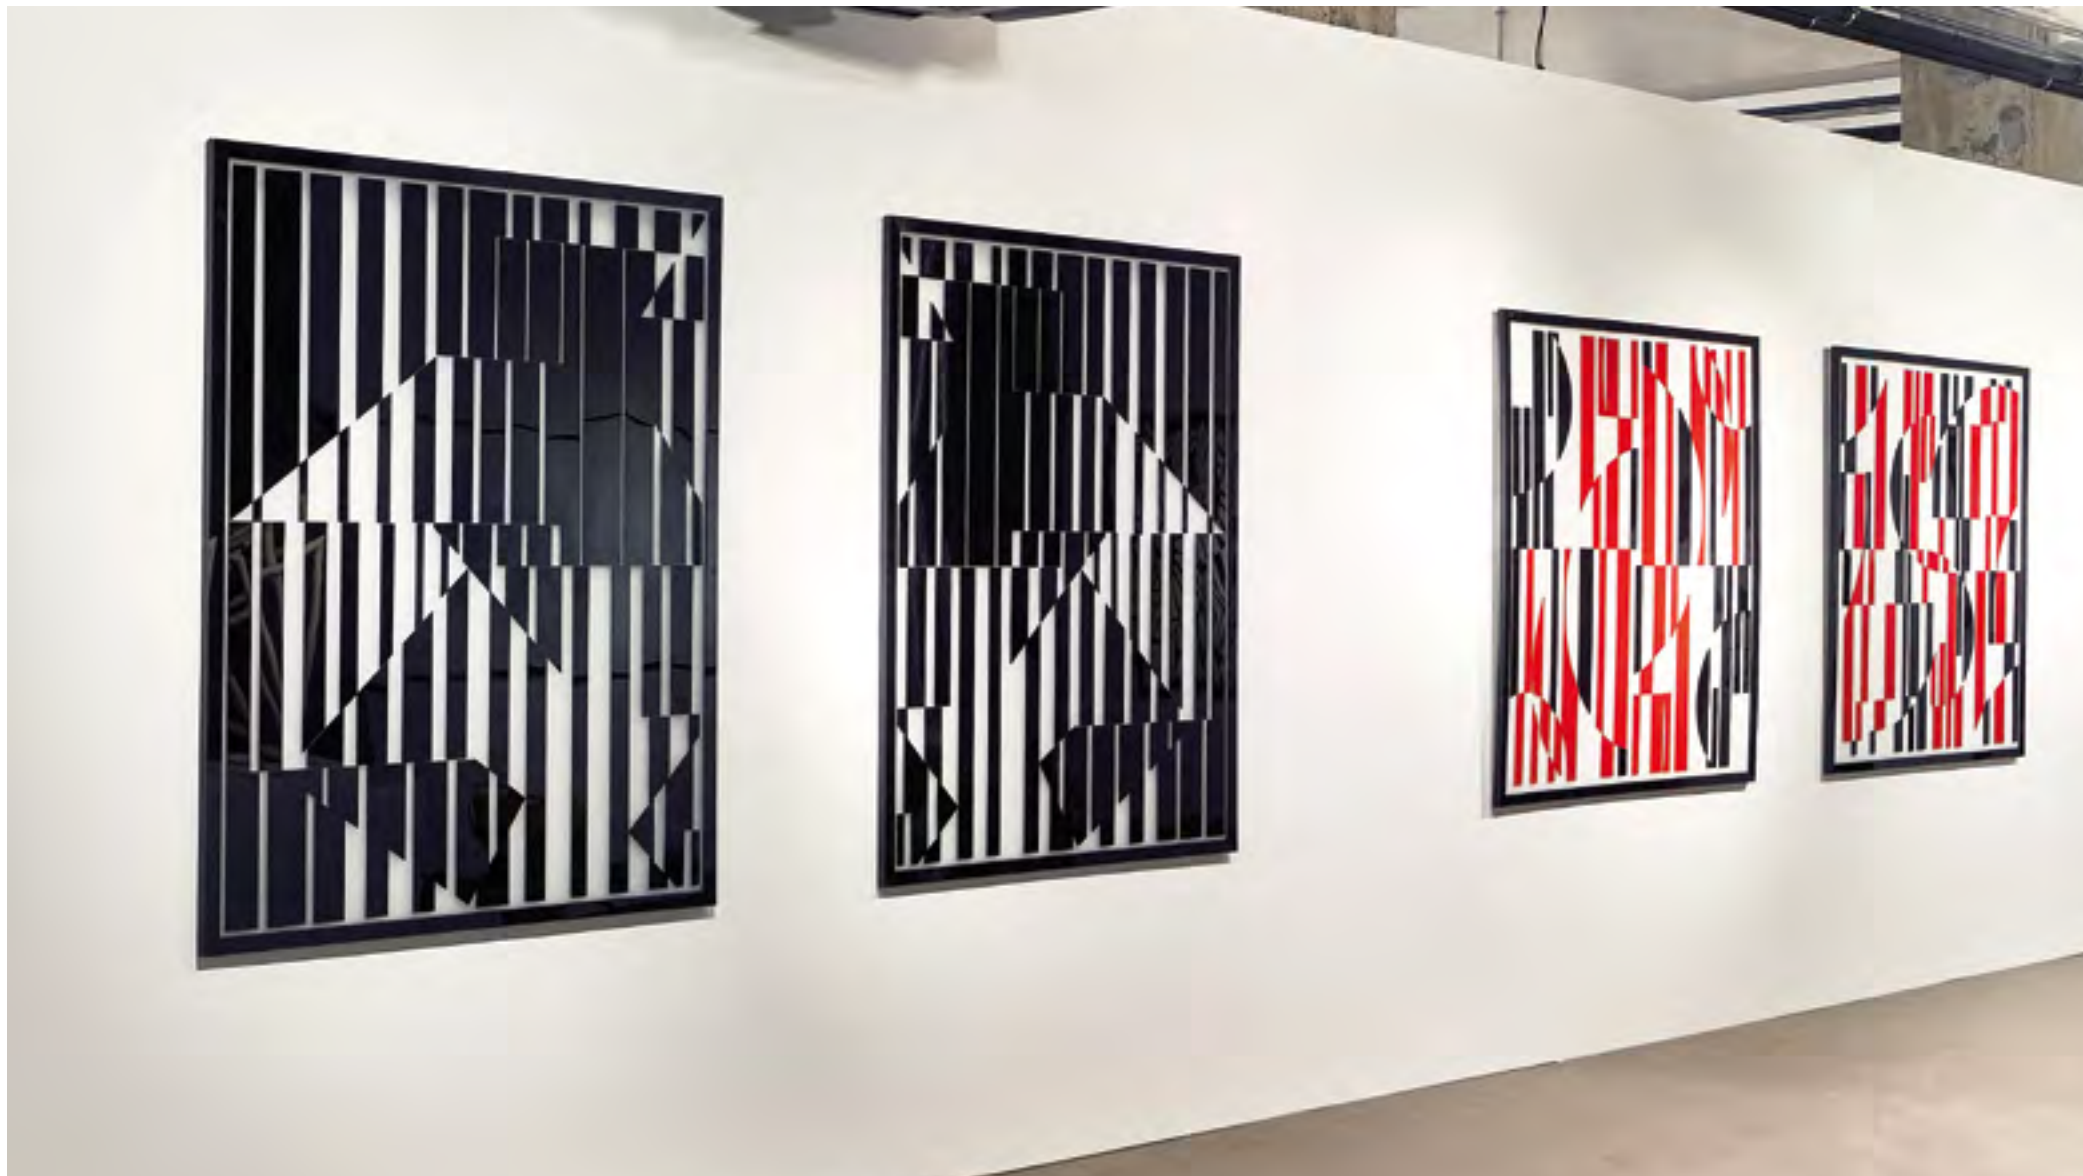

01 reliefbild, mdf lackiert, 190 x 160 x 25 cm, 2015 28.000 euro

02 reliefbild, mdf lackiert, 180 x 120 x 25 cm, 2015 22.000 euro

03 reliefbild, mdf lackiert, 180 x 120 x 25 cm, 2015 23.000 euro

04 skulptur auf betonsockel, stahl, 3-teilig, 95 x 92 x 92 cm, 2015 9.500 euro

05 skulptur auf betonsockel, stahl, 5-teilig, 124 x 115 x 115 cm, 2015 11.500 euro

- | | | |
|----|--|-------------|
| 06 | acrylfarbe auf leinwand, 120 x 100 cm, 2004 | 27.000 euro |
| 07 | skulptur, lindenholz mit quarzsand beschichtet, 140 x 27 x 24 cm, 1999 | 26.000 euro |
| 08 | skulptur, lindenholz mit gold beschichtet, 130 x 45 x 27 cm, 2001 | 39.000 euro |
| 09 | skulptur, lindenholz mit quarzsand beschichtet, 140 x 27 x 20 cm, 1999 | 26.000 euro |

10 acrylfarbe auf leinwand, 129 x 129 cm, 1993

17.000 euro

11 acrylfarbe auf leinwand, 100 x 80 cm, 1993

15.000 euro

- | | | |
|----|--|-------------|
| 22 | stèle, acryl, schwarz-weiß, 3-teilig, 197 x 30,5 x 30,5 cm, 1993 | 21.500 euro |
| 23 | stèle, acryl, weiß-schwarz, 3-teilig, 197 x 30,5 x 30,5 cm, 1993 | 21.500 euro |
| 24 | acryl auf acryl, 200 x 150 cm, 2015 | 28.000 euro |