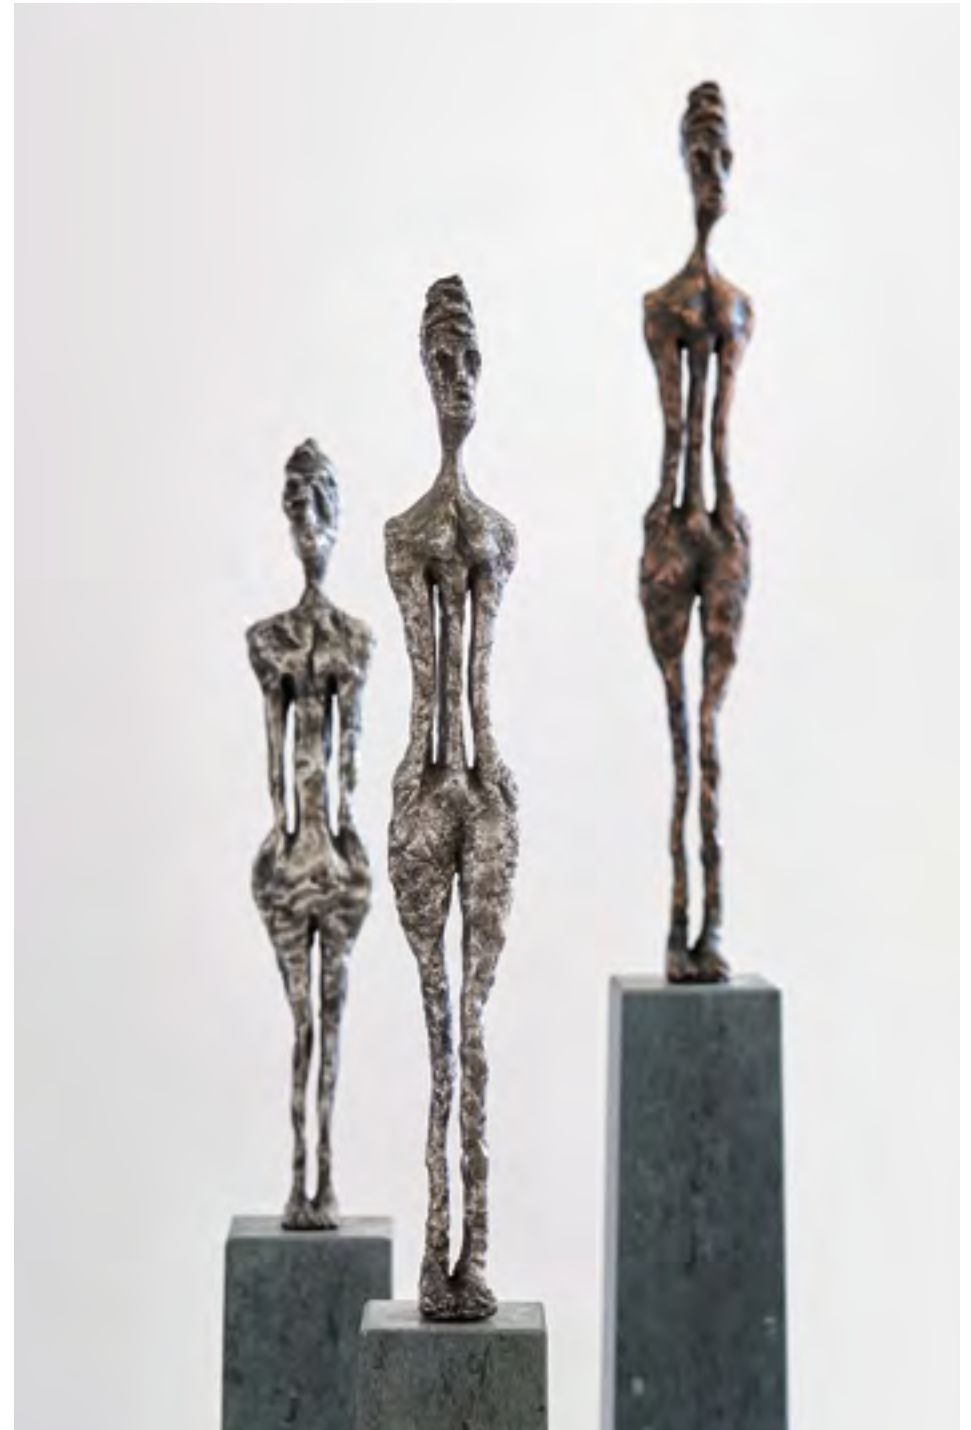

01 reliefbild, mdf lackiert, 190 x 160 x 25 cm, 2015 28.000 euro

02 reliefbild, mdf lackiert, 180 x 120 x 25 cm, 2015 22.000 euro

03 reliefbild, mdf lackiert, 180 x 120 x 25 cm, 2015 23.000 euro

04 skulptur auf betonsockel, stahl, 3-teilig, 95 x 92 x 92 cm, 2015 9.500 euro

05 skulptur auf betonsockel, stahl, 5-teilig, 124 x 115 x 115 cm, 2015 11.500 euro

- | | | |
|----|--|-------------|
| 06 | acrylfarbe auf leinwand, 120 x 100 cm, 2004 | 27.000 euro |
| 07 | skulptur, lindenholz mit quarzsand beschichtet, 140 x 27 x 24 cm, 1999 | 26.000 euro |
| 08 | skulptur, lindenholz mit gold beschichtet, 130 x 45 x 27 cm, 2001 | 39.000 euro |
| 09 | skulptur, lindenholz mit quarzsand beschichtet, 140 x 27 x 20 cm, 1999 | 26.000 euro |

10 acrylfarbe auf leinwand, 129 x 129 cm, 1993

17.000 euro

11 acrylfarbe auf leinwand, 100 x 80 cm, 1993

15.000 euro

- | | | |
|----|--|-------------|
| 22 | stèle, acryl, schwarz-weiß, 3-teilig, 197 x 30,5 x 30,5 cm, 1993 | 21.500 euro |
| 23 | stèle, acryl, weiß-schwarz, 3-teilig, 197 x 30,5 x 30,5 cm, 1993 | 21.500 euro |
| 24 | acryl auf acryl, 200 x 150 cm, 2015 | 28.000 euro |

28 »Hommage an Victor V.«, acryl auf acryl, 144 x 144 cm, 2015 22.000 euro

32 acrylfarbe auf leinwand, 200 x 200 cm, 1991

28.000 euro

33 acrylfarbe auf papier, gerahmt, verschiedene formate, 1991 – 1993

750 – 1.350 euro